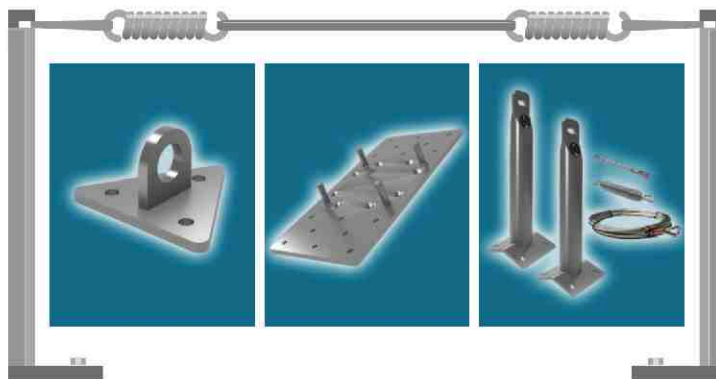

DISPOSITIVI DI PROTEZIONE ANTICADUTA

per balconi, terrazze e scale
(UNI EN 13374/04 CLASSE A / C)

SISTEMI DI PROTEZIONE CONTRO LE CADUTE DALL'ALTO

connettori, dispositivi di ancoraggio, cordini,
dispositivi retrattili, sistemi di arresto caduta, imbracature,
guide o linee vita flessibili, guide o linee vita rigide,
guide o linee vita temporanee per ponteggi

www.tognaccininoleggi.it

COMPRA IN FIERA LINEE VITA

REGO

security system innovations

Leader in Italia
per le Linee Vita

AVRAI RESINA IBRIDA FISCHER (APPROVATA REGO) PIÙ PISTOLA FISCHER COMPRESI NEL PREZZO

Offerta valida solo in fiera